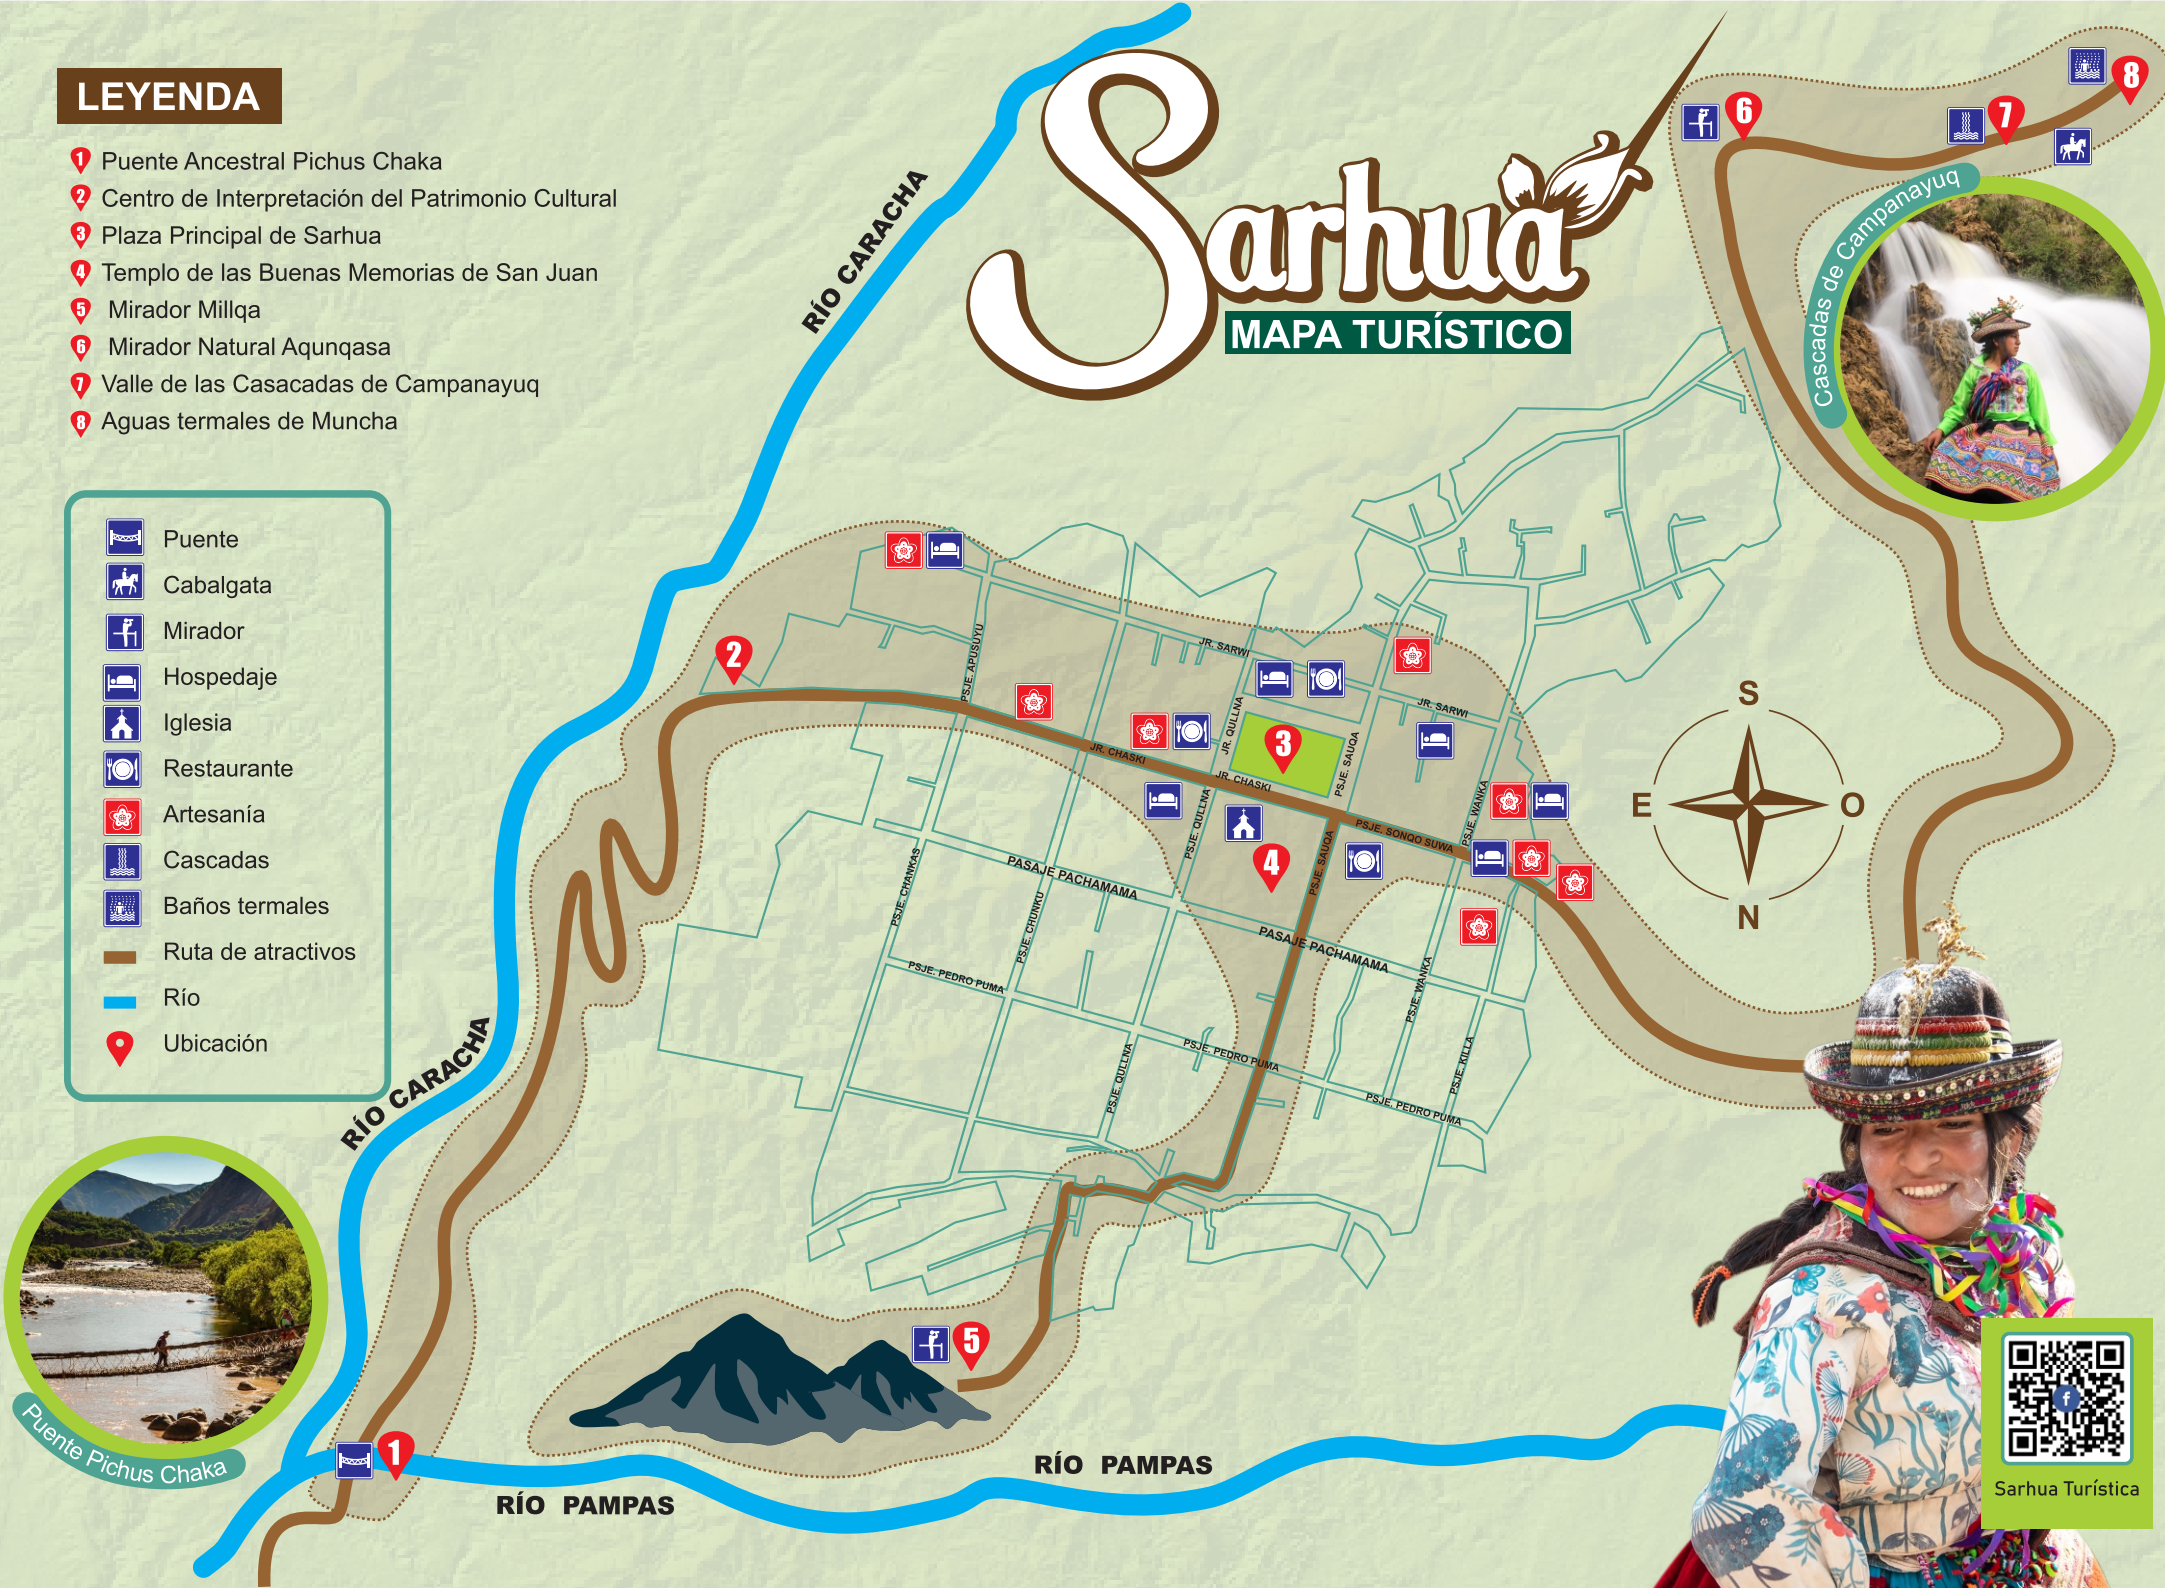

LEYENDA

- 1 Puente Ancestral Pichus Chaka
- 2 Centro de Interpretación del Patrimonio Cultural
- 3 Plaza Principal de Sarhua
- 4 Templo de las Buenas Memorias de San Juan
- 5 Mirador Millqa
- 6 Mirador Natural Aqunqasa
- 7 Valle de las Casacadas de Campanayúq
- 8 Aguas termales de Muncha

-  Puente
-  Cabalgata
-  Mirador
-  Hospedaje
-  Iglesia
-  Restaurante
-  Artesanía
-  Cascadas
-  Baños termales
-  Ruta de atractivos
-  Río
-  Ubicación

Sarhua

MAPA TURÍSTICO

Sarhua Turística